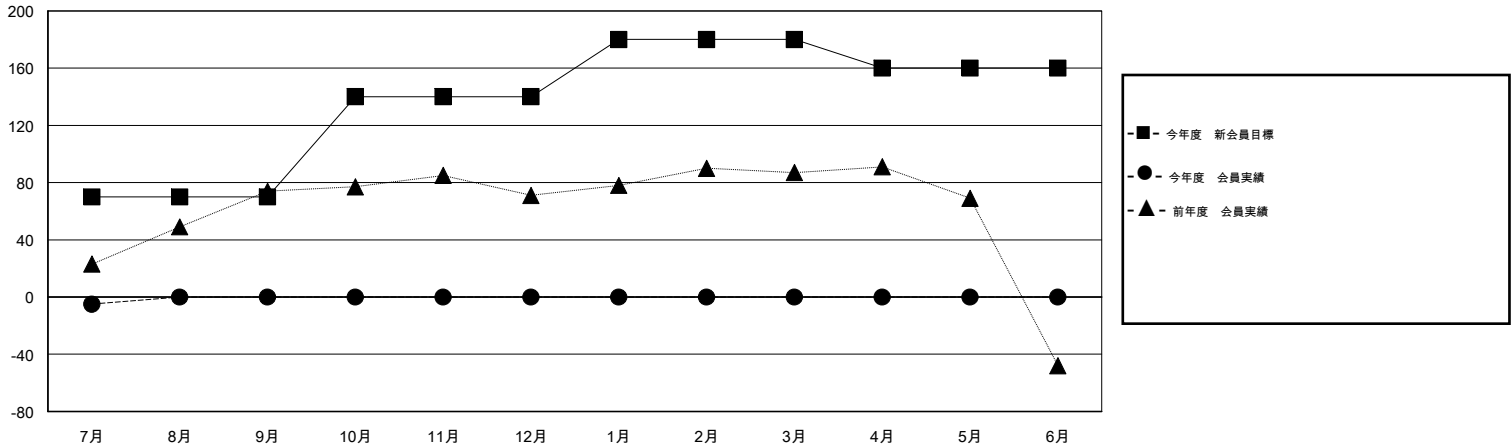

MONTHLY MEMBERSHIP PROGRESS REPORT

District 333 C

Results as of: 8/31/2015

GMT: Masayuki Kaneko

地域 JAPAN

GMT会則地域 5-Jap

クラブ				
結果: 2015-2016				
四半期	新クラブ目標	新クラブ	解散クラブ	純増/減
7月/8月/9月	0	0	0	0
10月/11月/12月	0	0	0	0
1月/2月/3月	1	0	0	0
4月/5月/6月	0	0	0	0

名				
結果: 2015-2016				
四半期	新会員目標	チャーターメン バー/新会員	退会者	純増/減
7月/8月/9月	70	56	56	0
10月/11月/12月	70	0	0	0
1月/2月/3月	40	0	0	0
4月/5月/6月	-20	0	0	0

新クラブ目標及び実績累計

会員目標及び実績累計

解散クラブ: 0	37 CLUBS OF 133 一名以上の新会員を登録	男女別
		男性 2,891 (76.34%)
		女性 896 (23.66%)
退会者	健康診断データはこちら	家族会員 1,138
物故会員 6		世帯主 444
クラブ解散 0		世帯主以外 694
その他 50		
合計 56		